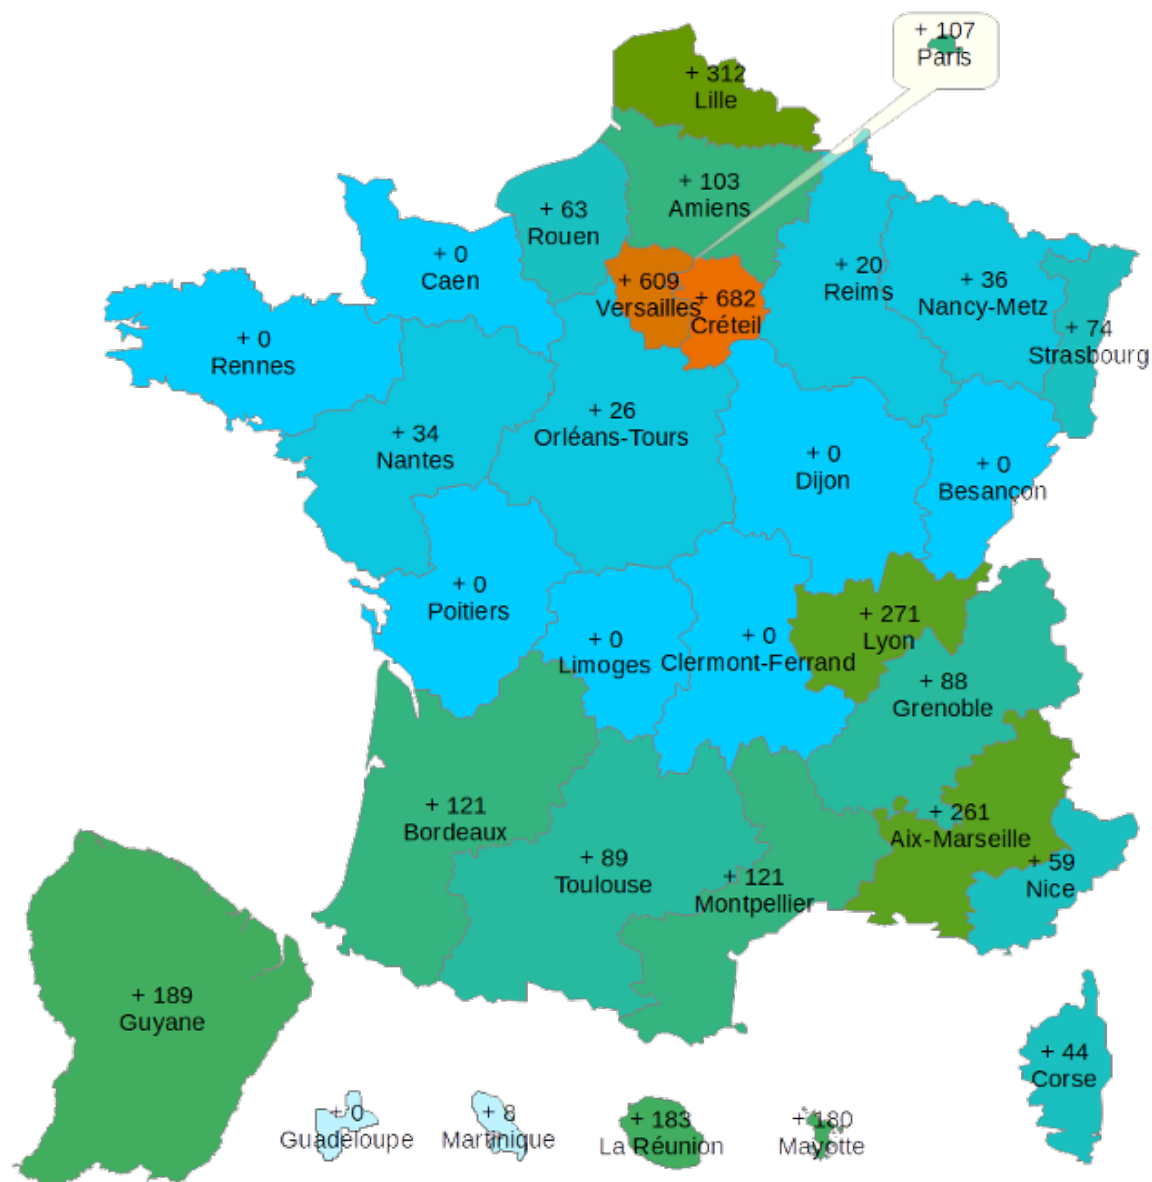

Carte scolaire 2018 : les ouvertures et les fermetures

Académies	Dotation	Académies	Dotation
Aix-Marseille	+ 261	Montpellier	+ 121
Amiens	+ 103	Nancy-Metz	+ 36
Besançon	0	Nantes	+ 34
Bordeaux	+ 121	Nice	+ 59
Caen	0	Orléans-Tours	+ 26
Clermont-Ferrand	0	Paris	+ 107