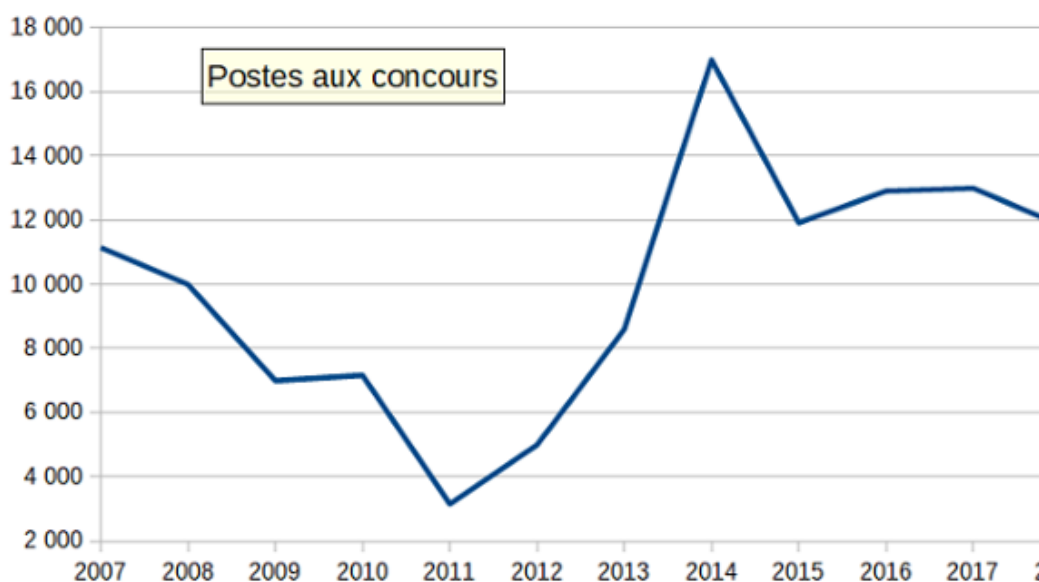

Avec 11 840 places ouvertes aux différents concours de recrutement de professeur des écoles, c'est 1 161 postes en moins par rapport à 2017.

Postes aux concours 2018

Répartition nationale par type de concours :

- 10 526 (1196 de moins) pour le 1er concours externe
- 181 (19 de moins) pour le concours externe spécial
- 345 (44 de plus) pour le 2nd concours interne
- 16 (2 de plus) pour le 2nd concours interne spécial
- 772 (8 de plus) pour le 3ème concours

Voir dans le fichier joint.

Pour l'académie de Bordeaux, la répartition sera connue ultérieurement.