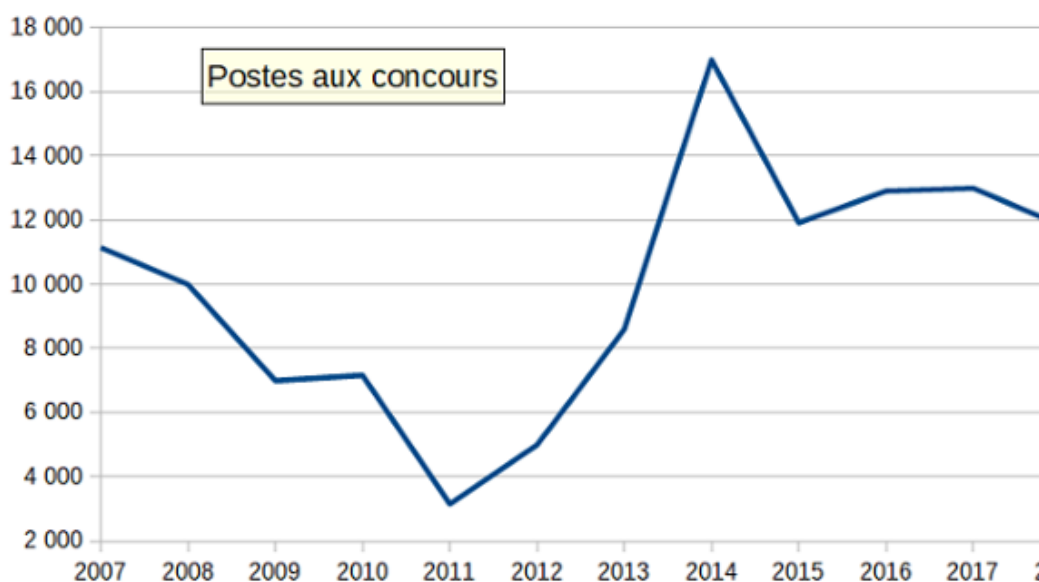

---

**Avec 11 840 places ouvertes aux différents concours de recrutement de professeur des écoles, c'est 1 161 postes en moins par rapport à 2017.**

Postes aux concours 2018