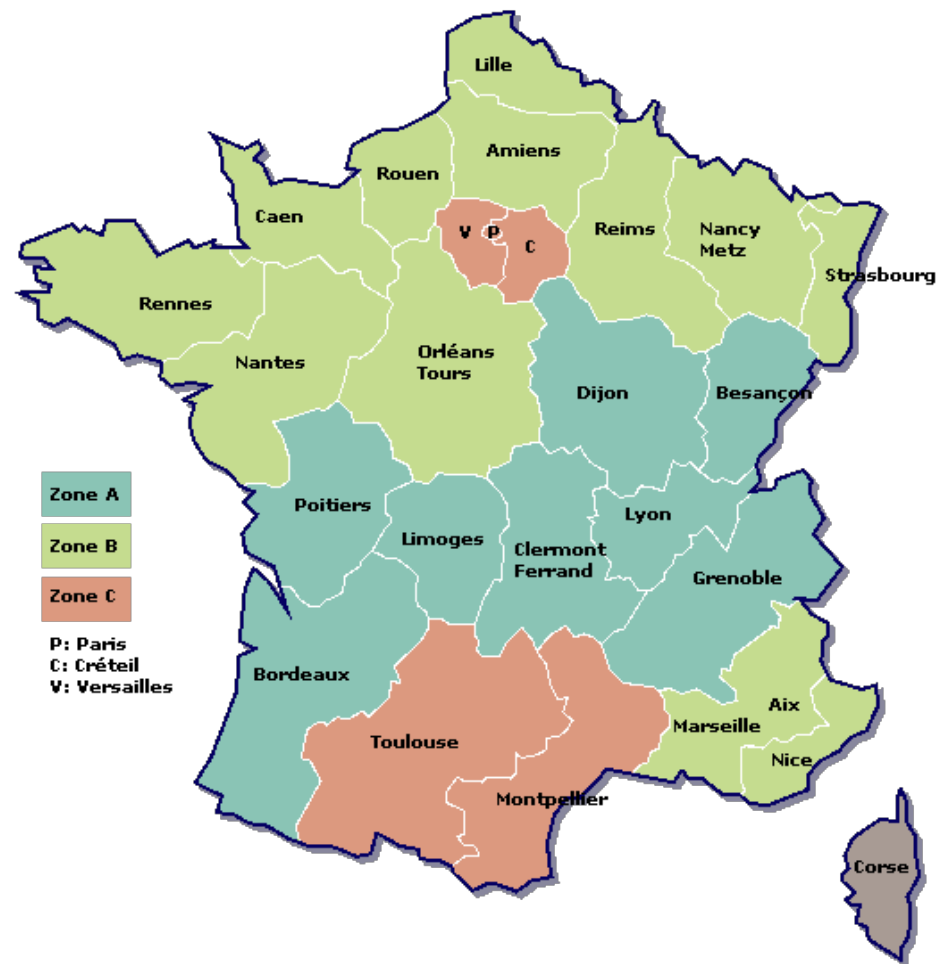

Calendrier scolaire 2018-2019

Périodes	Zone A Besançon, Bordeaux, Clermont-Ferrand, Dijon, Grenoble, Limoges, Lyon, Poitiers.	Zone B Aix- Marseille, Amiens, Caen, Lille, Nancy-Metz, Nantes, Nice, Orléans-Tours, Reims, Rennes, Rouen, Strasbourg.	Zone C Créteil, Montpellier, Paris, Toulouse, Versailles.
Rentrée des enseignants	vendredi 31 août 2018		
Rentrée scolaire des élèves	lundi 3 septembre 2018		
Toussaint	Du samedi 20 octobre au lundi 05 novembre 2018		
Noël	Du samedi 22 décembre 2018 au lundi 7 janvier 2019		
Hiver	Du samedi 16 février 2019 au lundi 04 mars 2019	Du samedi 09 février 2019 au lundi 25 février 2019	Du samedi 23 février 2019 au lundi 11 mars 2019
Printemps	Du samedi 13 avril 2019 au lundi 29 avril 2019	Du samedi 06 avril 2019 au mardi 23 avril 2019	Du samedi 20 avril 2019 au lundi 06 mai 2019
Début des vacances d'été (*)	samedi 6 juillet 2019		
Deux demi-journées (ou un horaire équivalent), prises en dehors des heures de cours, pourront être dégagées, durant l'année scolaire, afin de permettre des temps de réflexion et de formation sur des sujets proposés par les autorités académiques.			
(*) Les enseignants appelés à participer aux opérations liées aux examens sont en service jusqu'à la date fixée pour la clôture de ces examens par la note de service établissant le calendrier de la session.			
Le vendredi 31 mai (lendemain de l'ascension) sera vaqué.			
Le départ en vacances a lieu après la classe, la reprise des cours le matin des jours indiqués. Pour les écoles qui n'ont pas classe le samedi, les congés commencent la veille : le vendredi soir.			

Alternance des périodes de classe et de vacances :

	Rentrée → Vacances de la Toussaint	Vacances de la Toussaint → Vacances de Noël	Vacances de Noël → Vacances d'hiver	Vacances d'hiver → Vacances de printemps	Vacances de printemps → Vacances d'été
Zone A			6 semaines	6 semaines	10 semaines
Zone B	7 semaines	7 semaines	5 semaines	6 semaines	11 semaines
Zone C			7 semaines	6 semaines	9 semaines