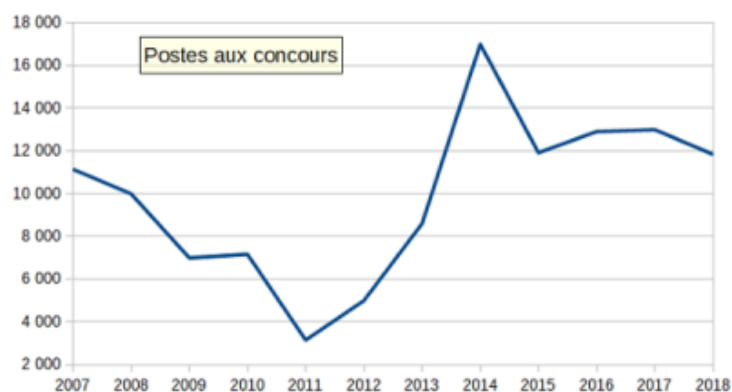

Avec 11 840 places ouvertes aux différents concours de recrutement de professeur des écoles, c'est 1 161 postes en moins par rapport à 2017.

<https://47.snuipp.fr/local/cache-vignettes/L64xH64/pdf-b8aed.svg>

Postes aux concours 2018

Répartition nationale par type de concours :

- 10 526 (1196 de moins) pour le 1er concours externe
- 181 (19 de moins) pour le concours externe spécial
- 345 (44 de plus) pour le 2d concours interne
- 16 (2 de plus) pour le 2d concours interne spécial
- 772 (8 de plus) pour le 3e concours

Voir dans le fichier joint.

Pour l'académie de Bordeaux, la répartition sera connue ultérieurement.