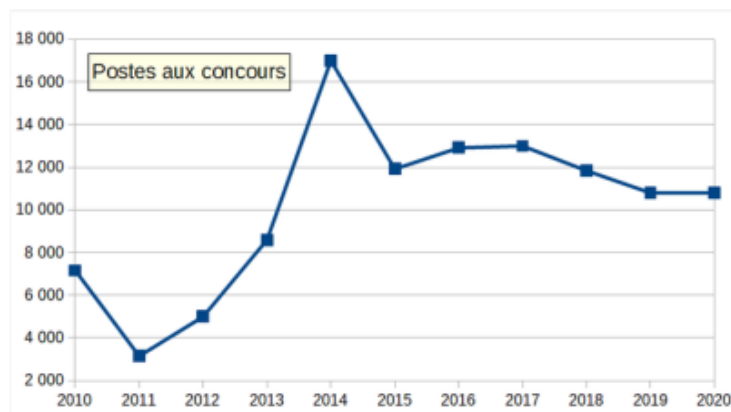

# Recrutement 2020 : les postes aux concours

- INSPE et Début de Carrière - Postes aux concours -

Date de mise en ligne : jeudi 12 mars 2020

Dernière mise à jour : 12 mars 2020

---

Copyright © FSU-SNUipp 47 - Tous droits réservés

---

**10 790 places ouvertes aux différents concours de recrutement de professeur des écoles, c'est un chiffre stable par rapport à 2019.**

Pour l'académie de Bordeaux, la répartition des 330 postes sera connue ultérieurement.