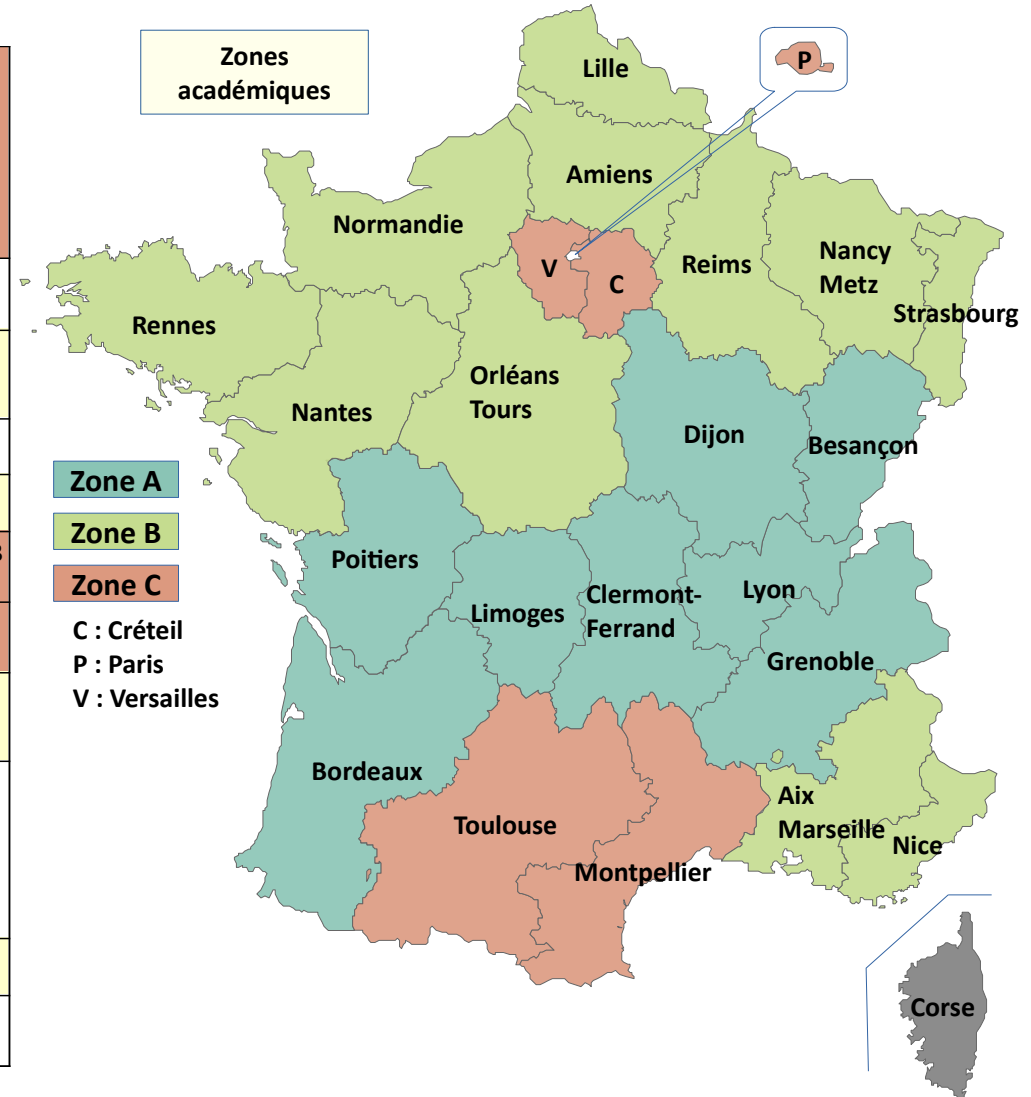

| Périodes | Zone A Besançon, Bordeaux, Clermont-Ferrand, Dijon, Grenoble, Limoges, Lyon, Poitiers. | Zone B Aix - Marseille, Amiens, Lille, Nancy – Metz, Nantes, Nice, Normandie, Orléans -Tours, Reims, Rennes, Strasbourg. | Zone C Créteil, Montpellier, Paris, Toulouse, Versailles. |
|---|--|---|--|
| Rentrée des enseignants | mercredi 31 août 2022 | | |
| Rentrée scolaire des élèves | jeudi 1 septembre 2022 | | |
| Toussaint | Du samedi 22 octobre au lundi 07 novembre 2022 | | |
| Noël | Du samedi 17 décembre 2022 au mardi 03 janvier 2023 | | |
| Hiver | Du samedi 04 février 2023 au lundi 20 février 2023 | Du samedi 11 février 2023 au lundi 27 février 2023 | Du samedi 18 février 2023 au lundi 06 mars 2023 |
| Printemps | Du samedi 08 avril 2023 au lundi 24 avril 2023 | Du samedi 15 avril 2023 au mardi 02 mai 2023 | Du samedi 22 avril 2023 au mardi 09 mai 2023 |
| Début des vacances d'été (*) | samedi 8 juillet 2023 | | |
| Deux demi-journées (ou un horaire équivalent), prises en dehors des heures de cours, pourront être dégagées, durant l'année scolaire, afin de permettre des temps de réflexion et de formation sur des sujets proposés par les autorités académiques. | | | |
| (*) Les enseignants appelés à participer aux opérations liées aux examens sont en service jusqu'à la date fixée pour la clôture de ces examens par la note de service établissant le calendrier de la session. | | | |
| Le vendredi 19 mai (lendemain de l'ascension) sera vaqué. | | | |
| Le départ en vacances a lieu après la classe, la reprise des cours le matin des jours indiqués. Pour les écoles qui n'ont pas classe le samedi, les congés commencent la veille : le vendredi soir. | | | |