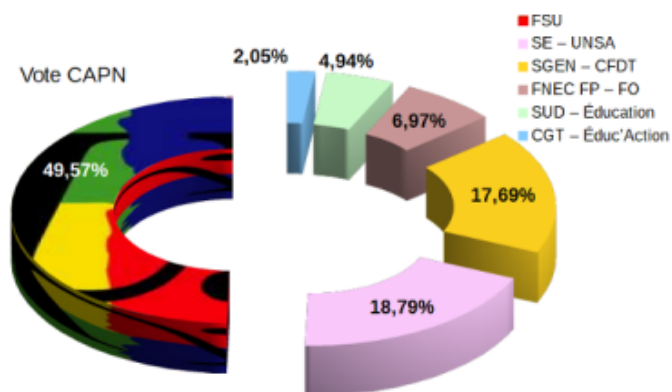

FSU	117	48,15 %	3
SE - UNSA	58	23,87 %	1
SGEN - CFDT	36	14,81 %	0
FNEC FP - FO	32	13,17 %	0

Les élu-es pour la FSU :

- PSY 1er degré :
  titulaire : Françoise Dalia
  suppléant-es : Véronique Mériaux ; Jean Rustique
- PSY 2d degré :
  titulaires : Sylvie Deshayé ; Philippe Franco
  suppléante : Nicole Hoyiez-Dagnaud

Vote pour la CAPN

Commission administrative paritaire nationale - Résultats nationaux			
Inscrits	7228		
Votants	4806	66,49 %	
blans/nuls	170		
Exprimés	4636