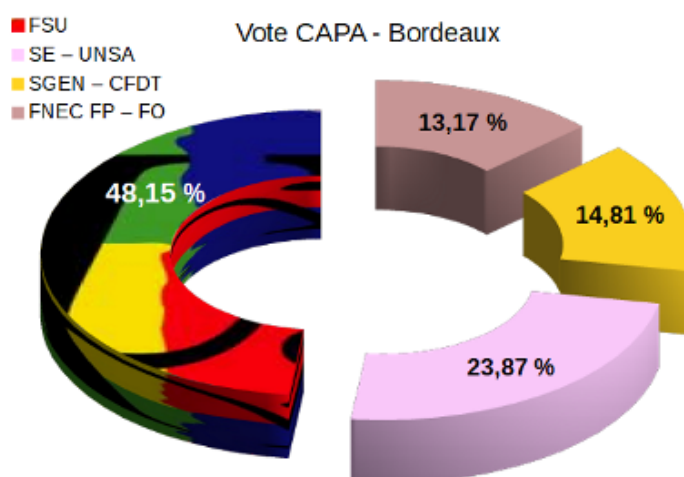

Premières élections des représentant-es du personnel pour le corps des PSY-EN : victoire de la FSU et de ses syndicats (SNUipp et SNES)

Les psychologues de l'éducation nationale étaient invité-es à élire pour la première fois leurs représentant-es aux CAPA (commissions administratives paritaires académiques) et à la CAPN (commission administrative paritaire nationale).

Succès pour la FSU qui présentait des candidat-es dans toutes les CAPA et à la CAPN.

Les listes communes présentées par le SNUipp et le SNES ont obtenu des élu-es dans chacune des 32 académies de métropole et d'outremer. Elles arrivent en tête dans 29 d'entre elles et obtiennent plus de 50% des voix dans 21.

Vote pour la CAPA de Bordeaux

Commission administrative paritaire académique - Vote de l'Académie de Bordeaux			
Inscrits	345		
Votants	249	72,17 %	
Blancs / nuls	6		
Exprimés	243		
Listes	Voix	%	sièges